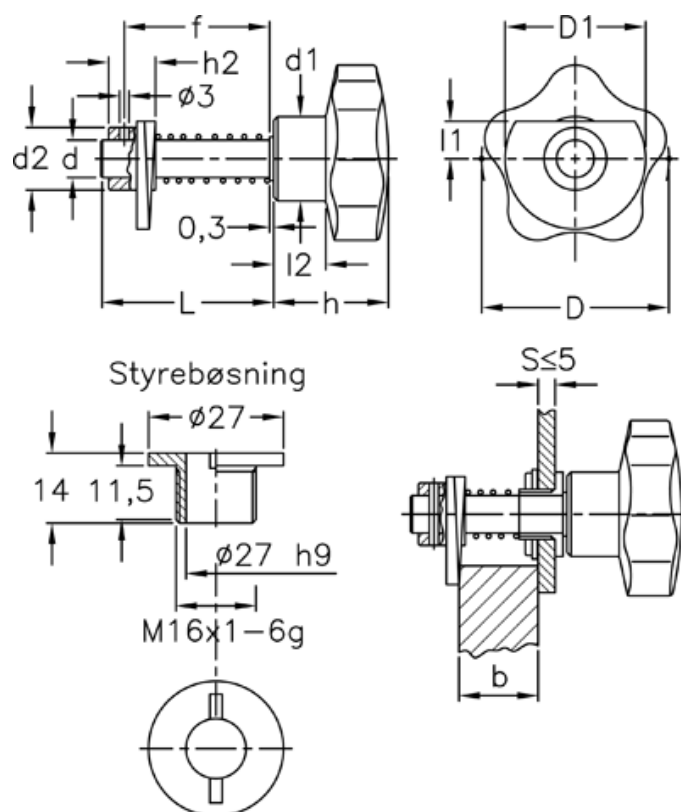

Varenummer: 2310068531  
 Beskrivelse: E+G Dørrigel  
 VCK.362/70-2+G-D

## Mål

D = 70	Hulstørrelse	= 16 H9
d = 12	L	= 54
D1 = 45	l1	= 12
d1 = 30	l2	= 20
d2 = 20	S+b Dørtykkelse S=5 mm	= 28-36,5
f = S + b + 11 mm		
h = 44		
h2 = 15		